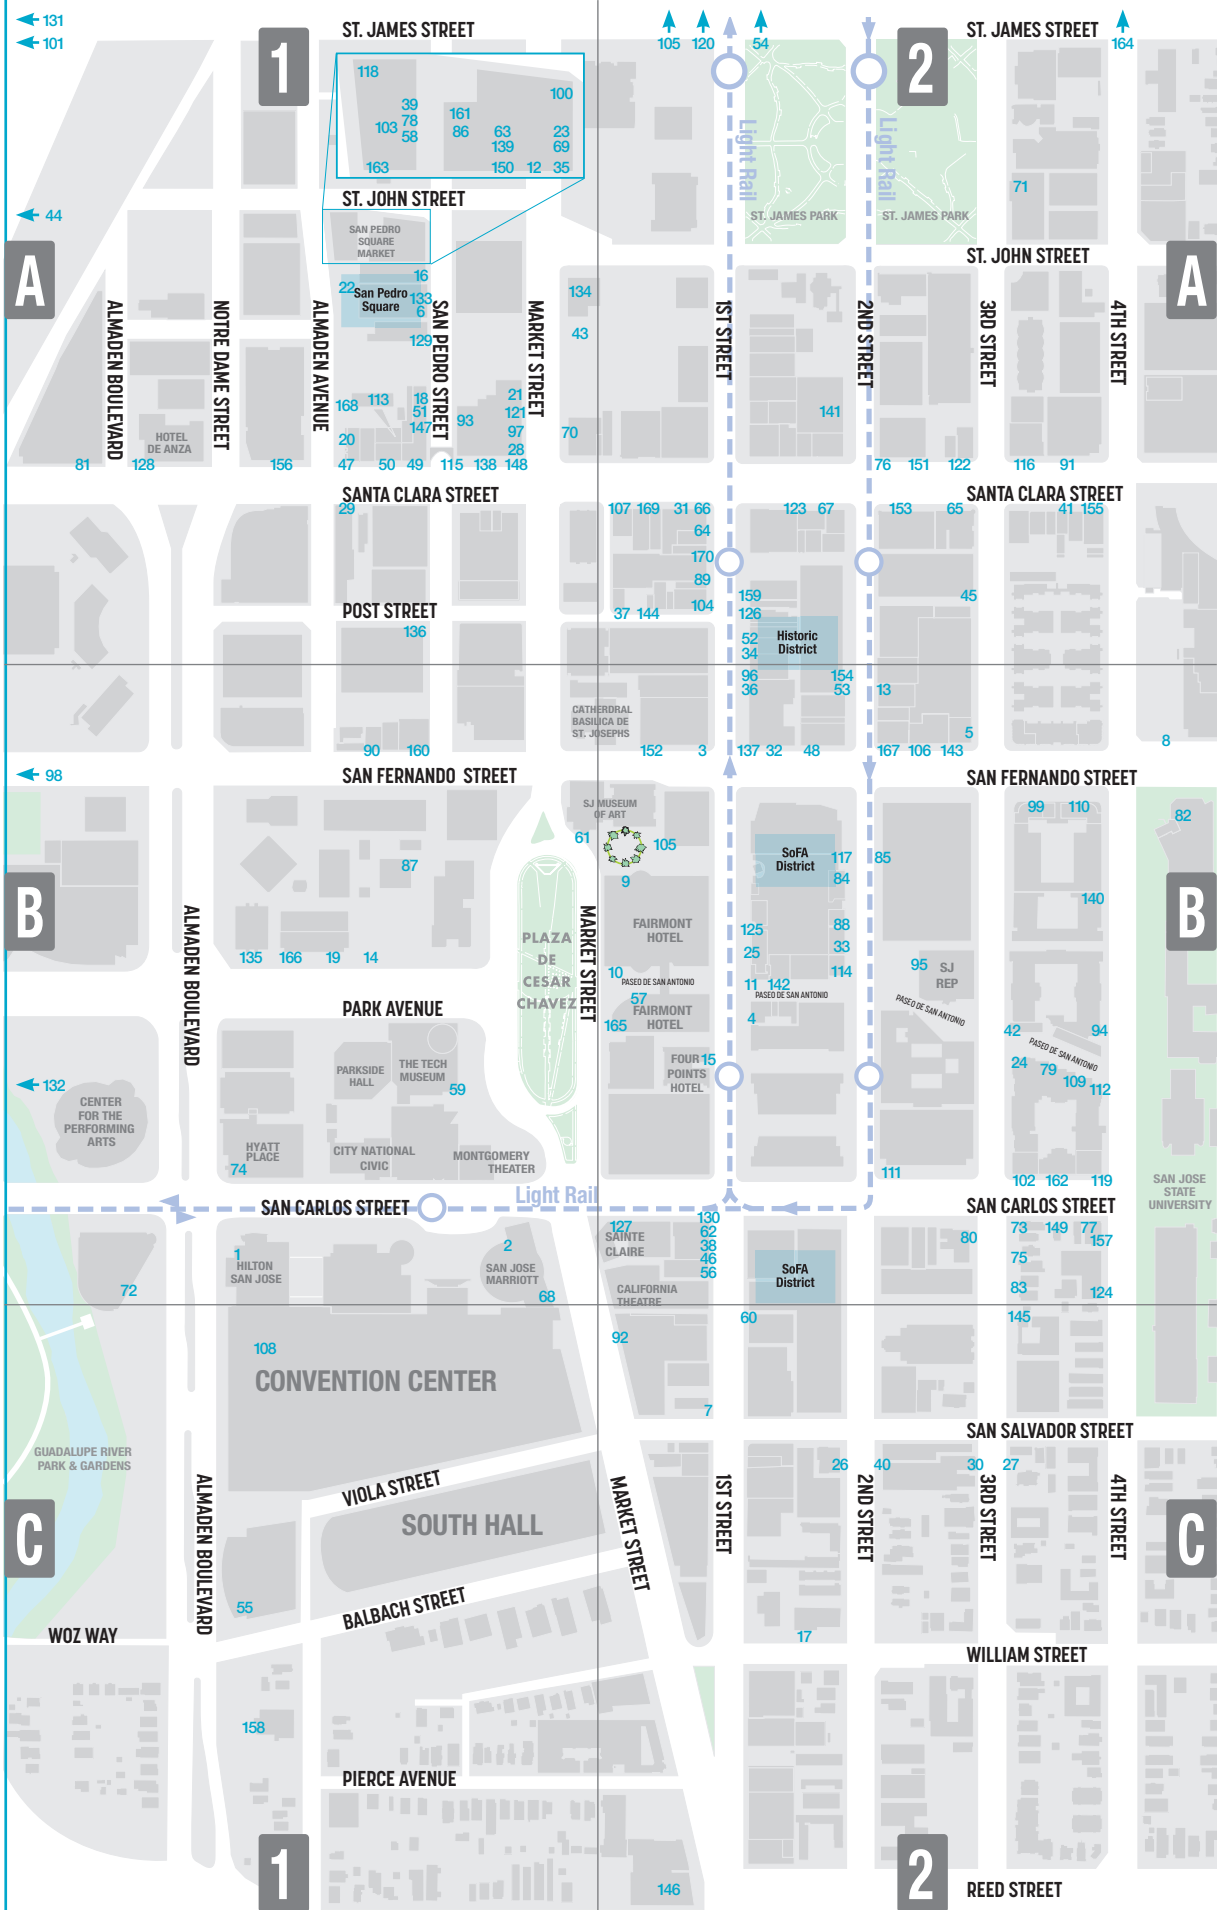

Downtown San Jose Dining Guide

There are over 200 dining options in downtown San Jose.

AMERICAN/CALIFORNIAN

1. **Affinity Restaurant**
   B1 (Hilton San Jose Hotel)
   300 Almaden Blvd.
   408-947-4444
2. **Arcadia Modern American Steakhouse**
   (San Jose Marriott Hotel)
   100 W. San Carlos St.
   408-278-4555
3. **Billy Berk's**
   B2
   408-292-4300
4. **The Blackbird Tavern**
   B2
   200 S. 1st St.
   408-278-1050
5. **Fahrenheit Restaurant & Lounge**
   B2
   99 E. San Fernando St.
   408-998-9998
6. **Firehouse No. 1**
   A1
   69 N. San Pedro St.
   408-287-6969
7. **First to Market**
   C2
   399 S. 1st Street
   408-600-2120
8. **Flames Eatery & Bar**
   B2
   88 S. 4th St.
   408-971-1960
9. **Fountain Restaurant**
   B2
   (The Fairmont Hotel)
   170 S. Market St.
   408-998-1900
10. **The Grill on the Alley**
    B2
    (The Fairmont Hotel)
    170 S. Market St.
    408-294-2244
11. **Johnny Rockets**
    B2
    150 S. 1st St.
    408-977-1414
12. **Little Chef Counter**
    A1
    (San Pedro Square Market)
    87 N. San Pedro St.
    408-294-2066
13. **Loft Bar & Bistro**
    B2
    90 S. 2nd St.
    408-291-0677
14. **Morton's The Steakhouse**
    B1
    177 Park Ave.
    408-947-7000
15. **Mosaic Restaurant & Lounge**
    B2
    (Four Points Hotel by Sheraton)
    211 S. 1st St.
    408-282-8888
16. **The Old Wagon Saloon & Grill**
    A1
    73 N. San Pedro St.
    408-971-9346
17. **Orchestra Palm Court**
    C2
    27 E. William St.
    408-288-5606
18. **Peggy Sue's**
    A1
    29 N. San Pedro St.
    408-298-6750
19. **Peggy Sue's 2**
    B1
    185 Park Ave.
    408-294-0252
20. **San Pedro Square Bistro & Wine Bar**
    A1
    20 N. Almaden Ave.
    408-298-9463
21. **Sonoma Chicken Coop**
    A1
    31 N. Market St.
    408-287-4098
22. **SP2 Communal Bar + Restaurant**
    A1
    72 N. Almaden Blvd.
    408-299-2000
23. **Vino Vino**
    A1
    (San Pedro Square Market)
    87 N. San Pedro St.
    408-703-2333
24. **Vyne Bistro**
    B2
    110 Paseo de San Antonio
    408-375-2618

ASIAN/ASIAN FUSION

1. **8 Treasure Restaurant**
   B2
   150 S. 1st St.
   408-998-4878
2. **Bo Town**
   C2
   409 S. 2nd St.
   408-295-2125
3. **China Chen**
   C2
   400 S. 3rd St.
   408-294-2525
4. **China Wok**
   A1
   9 N. Market St.
   408-280-6688
5. **Dac Phuc Restaurant**
   A1
   198 W. Santa Clara St.
   408-297-5517
6. **Dakao Sandwiches**
   C2
   98 E. San Salvador St.
   408-286-7260
7. **Fuji Sushi Restaurant**
   A2
   56 W. Santa Clara St.
   408-298-3854
8. **Hanuman Thai Cuisine**
   B2
   1 E. San Fernando St.
   408-286-2482
9. **House of Siam**
   B2
   151 S. 2nd St.
   408-295-3397
10. **K.zzang**
    B2
    78 S. 1st St.
    408-975-6677
11. **On a Roll**
    A1
    (San Pedro Square Market)
    87 N. San Pedro St.
    408-280-7450
12. **Ozu Sushi**
    B2
    86 N. 1st St.
    408-294-2238
13. **Peking House**
    B2
    45 Post St.
    408-298-7768
14. **Pho 69 Restaurant**
    B2
    321 S. 1st St.
    408-289-8521
15. **Phonomenal Noodle House**
    A1
    (San Pedro Square Market)
    100 N. Almaden Ave.
    408-885-1594
16. **Sa By Thai**
    C2
    404-A S. 2nd St.
    408-292-3900
17. **Seven Seas Sushi**
    A2
    130 E. Santa Clara St.
    408-297-0568
18. **Tengu Sushi**
    B2
    111 Paseo de San Antonio
    408-275-9491

BARBEQUE

1. **Back A Yard (Caribbean)**
   A1
   80 N. Market St.
   408-294-8626
2. **Henry's World Famous Hi-Life**
   A1
   301 W. Saint John St.
   408-295-5414
3. **Smoke Eaters**
   A2
   29 S. 3rd St.
   408-293-9976

BREWERIES/PUBS

1. **The Blue Chip**
   B2
   325 S. 1st St.
   408-971-2898
2. **Downtown Britannia Arms**
   A1
   173 W. Santa Clara St.
   408-278-1400
3. **Gordon Biersch Brewery Restaurant**
   B2
   33 E. San Fernando St.
   408-294-6785
4. **The Farmers Union**
   A1
   151 W. Santa Clara St.
   408-277-0545